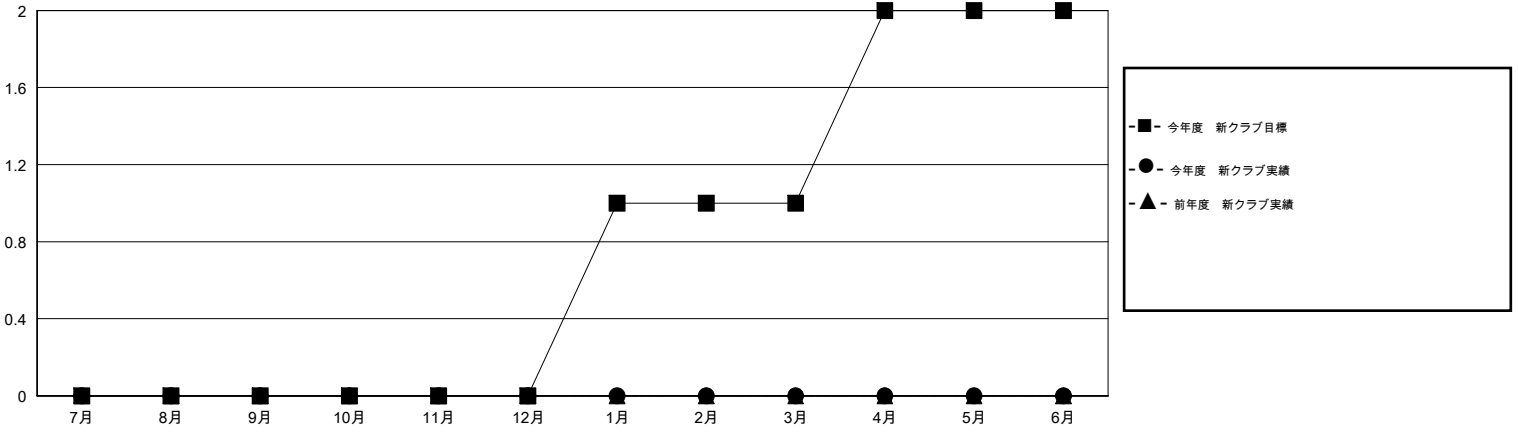

MONTHLY MEMBERSHIP PROGRESS REPORT

District 337 D

Results as of: 5/31/2016

GMT: Masayoshi Maruyama

地域 JAPAN

GMT会則地域 5-Jap

クラブ				
結果 : 2015-2016				
四半期	新クラブ目標	新クラブ	解散クラブ	純増 / 減
7月/8月/9月	0	0	0	0
10月/11月/12月	0	0	0	0
1月/2月/3月	1	0	0	0
4月/5月/6月	1	0	0	0

名				
結果 : 2015-2016				
四半期	新会員目標	チャーターメン バー / 新会員	退会者	純増 / 減
7月/8月/9月	35	123	64	59
10月/11月/12月	35	34	50	-16
1月/2月/3月	36	49	46	3
4月/5月/6月	-20	48	77	-29

新クラブ目標及び実績累計

会員目標及び実績累計

解散クラブ: 0	66 CLUBS OF 78 一名以上の新会員を登録	男女別
		男性 2,075 (84.90%)
		女性 369 (15.10%)
退会者	健康診断データはこちら	家族会員 398
物故会員 16		世帯主 184
クラブ解散 27		世帯主以外 214
その他 194		
合計 237		