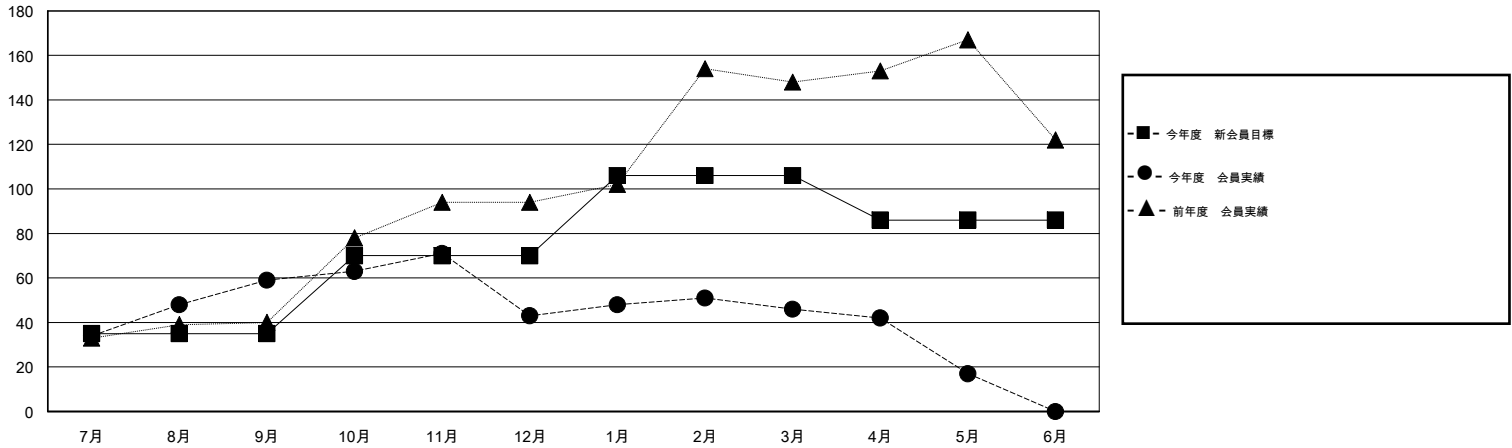

MONTHLY MEMBERSHIP PROGRESS REPORT

District 337 D

Results as of: 5/31/2016

GMT: Masayoshi Maruyama

地域 JAPAN

GMT会則地域 5-Jap

クラブ				
結果 : 2015-2016				
四半期	新クラブ目標	新クラブ	解散クラブ	純増 / 減
7月/8月/9月	0	0	0	0
10月/11月/12月	0	0	0	0
1月/2月/3月	1	0	0	0
4月/5月/6月	1	0	0	0

名				
結果 : 2015-2016				
四半期	新会員目標	チャーターメン バー / 新会員	退会者	純増 / 減
7月/8月/9月	35	123	64	59
10月/11月/12月	35	34	50	-16
1月/2月/3月	36	49	46	3
4月/5月/6月	-20	48	77	-29

新クラブ目標及び実績累計

会員目標及び実績累計

解散クラブ: 0	66 CLUBS OF 78 一名以上の新会員を登録	男女別
		男性 2,075 (84.90%)
		女性 369 (15.10%)
退会者	健康診断データはこちら	家族会員 398
物故会員 16		世帯主 184
クラブ解散 27		世帯主以外 214
その他 194		
合計 237		